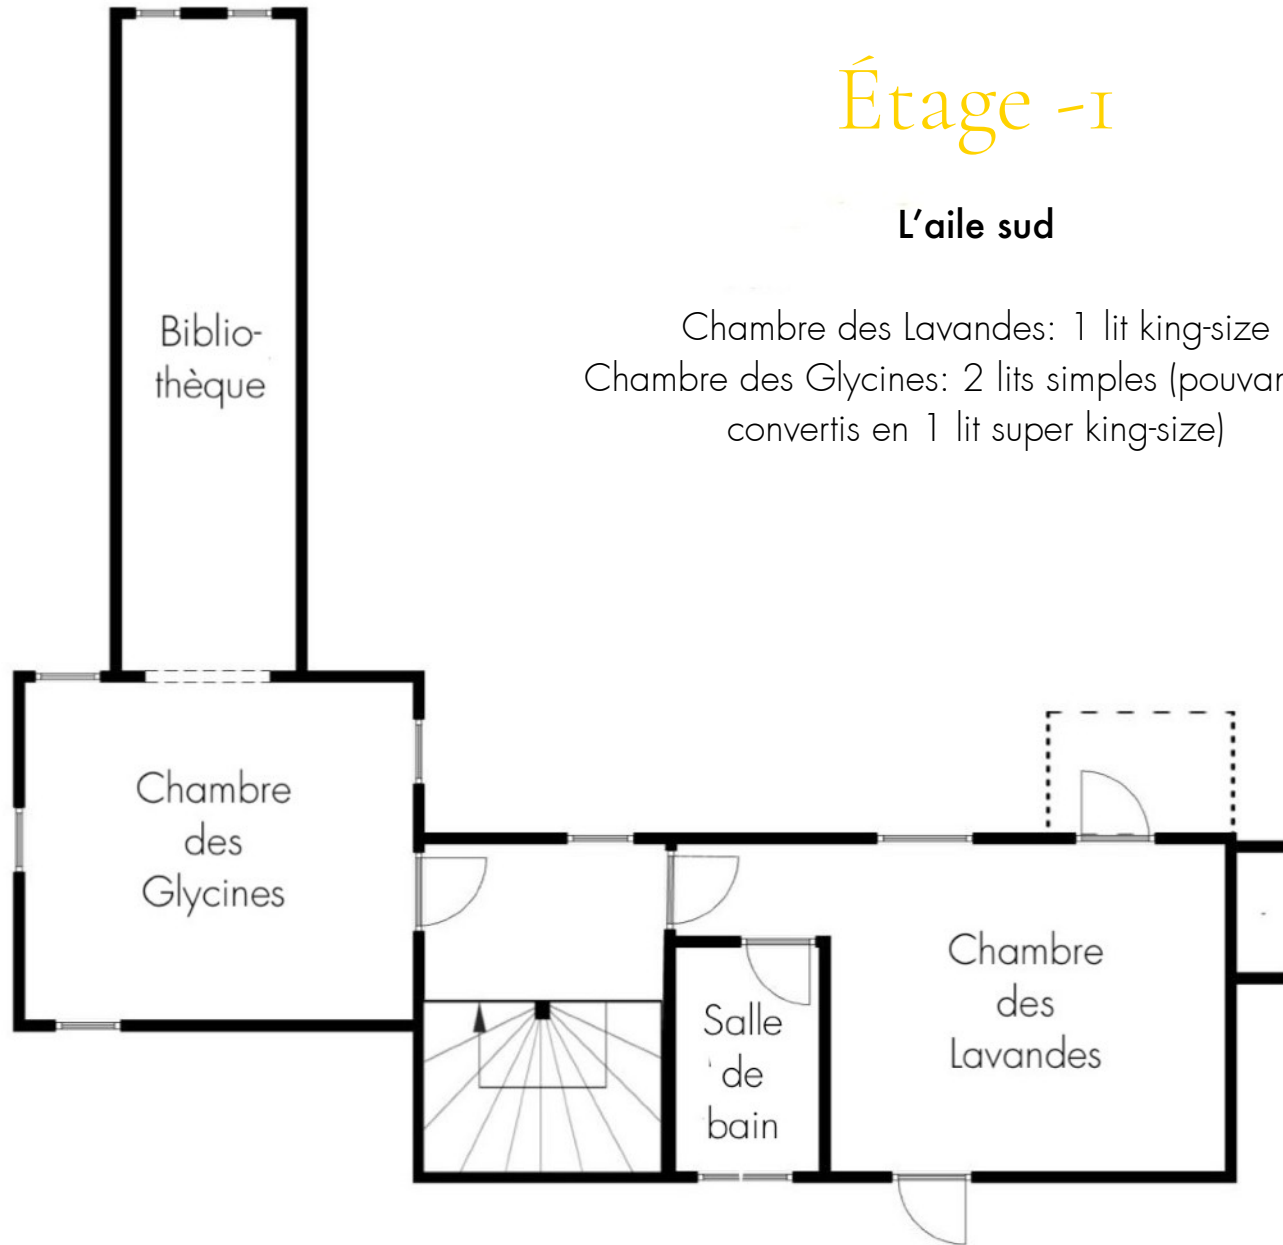

### L'aile nord

Chambre des Platanes: 1 lit super king-size

Chambre des Lauriers: 2 lits doubles

Chambre des Rosiers: 1 lit king-size

# Rez-de-chaussée

L'aile sud

L'aile nord

# Étage -1

## L'aile sud

Chambre des Lavandes: 1 lit king-size

Chambre des Glycines: 2 lits simples (pouvant être convertis en 1 lit super king-size)